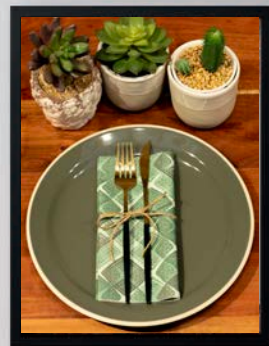

eukalyptus/eucalyptus

dunkelgrün/dark green

schwarz/black