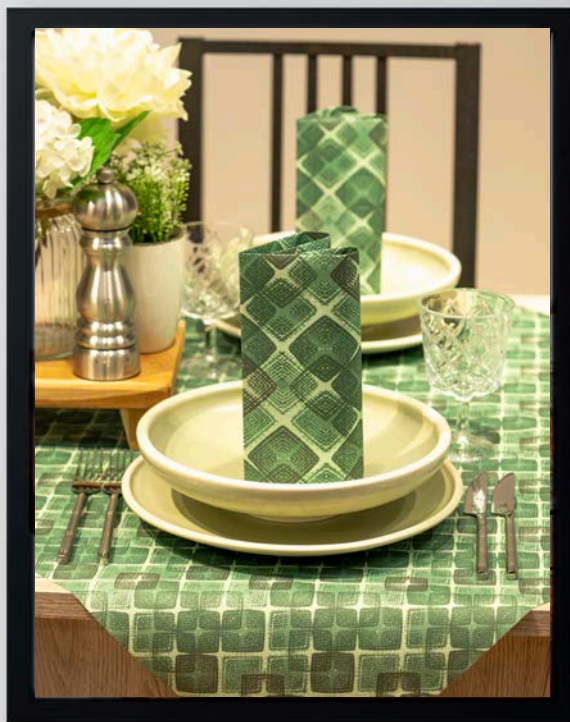

eukalyptus/eucalyptus

dunkelgrün/dark green

schwarz/black